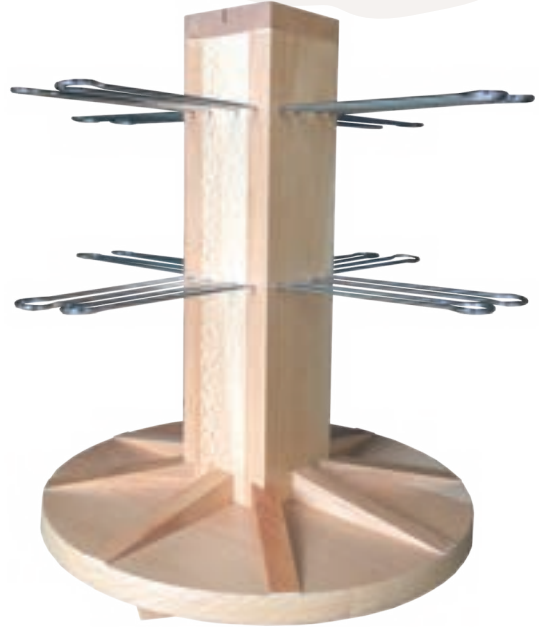

36 x H40 cm
Material: Beech wood